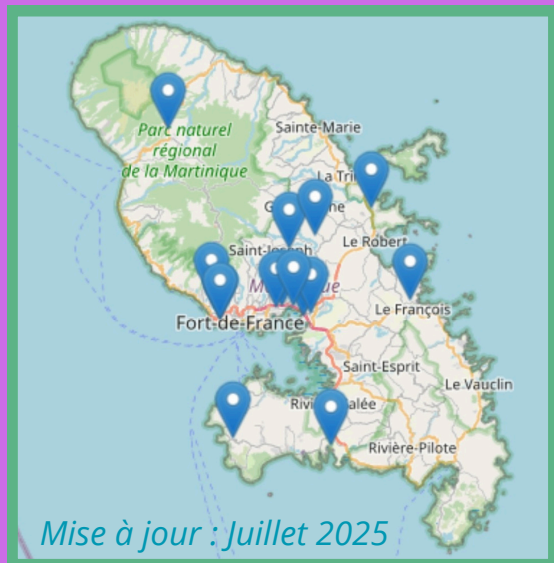

# Points de collecte du MOBILIER, TEXTILES D'AMEUBLEMENT et des MATELAS - Accueil des particuliers

Retrouvez tous les points de collecte en téléchargeant OTRI

Déchèterie	Reprise en magasin	Reprise à la livraison uniquement
Anses d'Arlet	Abadie Usine - ZAC Rivière Roche	Abadie - Lamentin (matelas uniquement)
Case Navire - Schoelcher	Bébé 9 - Fort-de-France	Abadie - Ducos (matelas uniquement)
Fort-de-France	Bricorama - Fort-de-France	Abadie - Le Marin (matelas uniquement)
Le François	But - Les Mangles - Le Lamentin	Domia Garden - Acajou- Lamentin
Le Robert	Domia - Les Mangles - Lamentin	Domia Garden - Le Marin
Le Marin (Matelas uniquement)	France Literie - Fort-de-France	
Le Vauclin (Matelas uniquement)	Gamm Vert - Lamentin	
Morne Rouge (sauf Matelas)	Maison de la Literie - Fort-de-France	
Saint-Esprit (Matelas uniquement)	M. Bricolage Acajou - Lamentin	
Saint-Joseph	Villaverde - Fort-de-France	
Sainte-Luce		
Saint-Pierre		